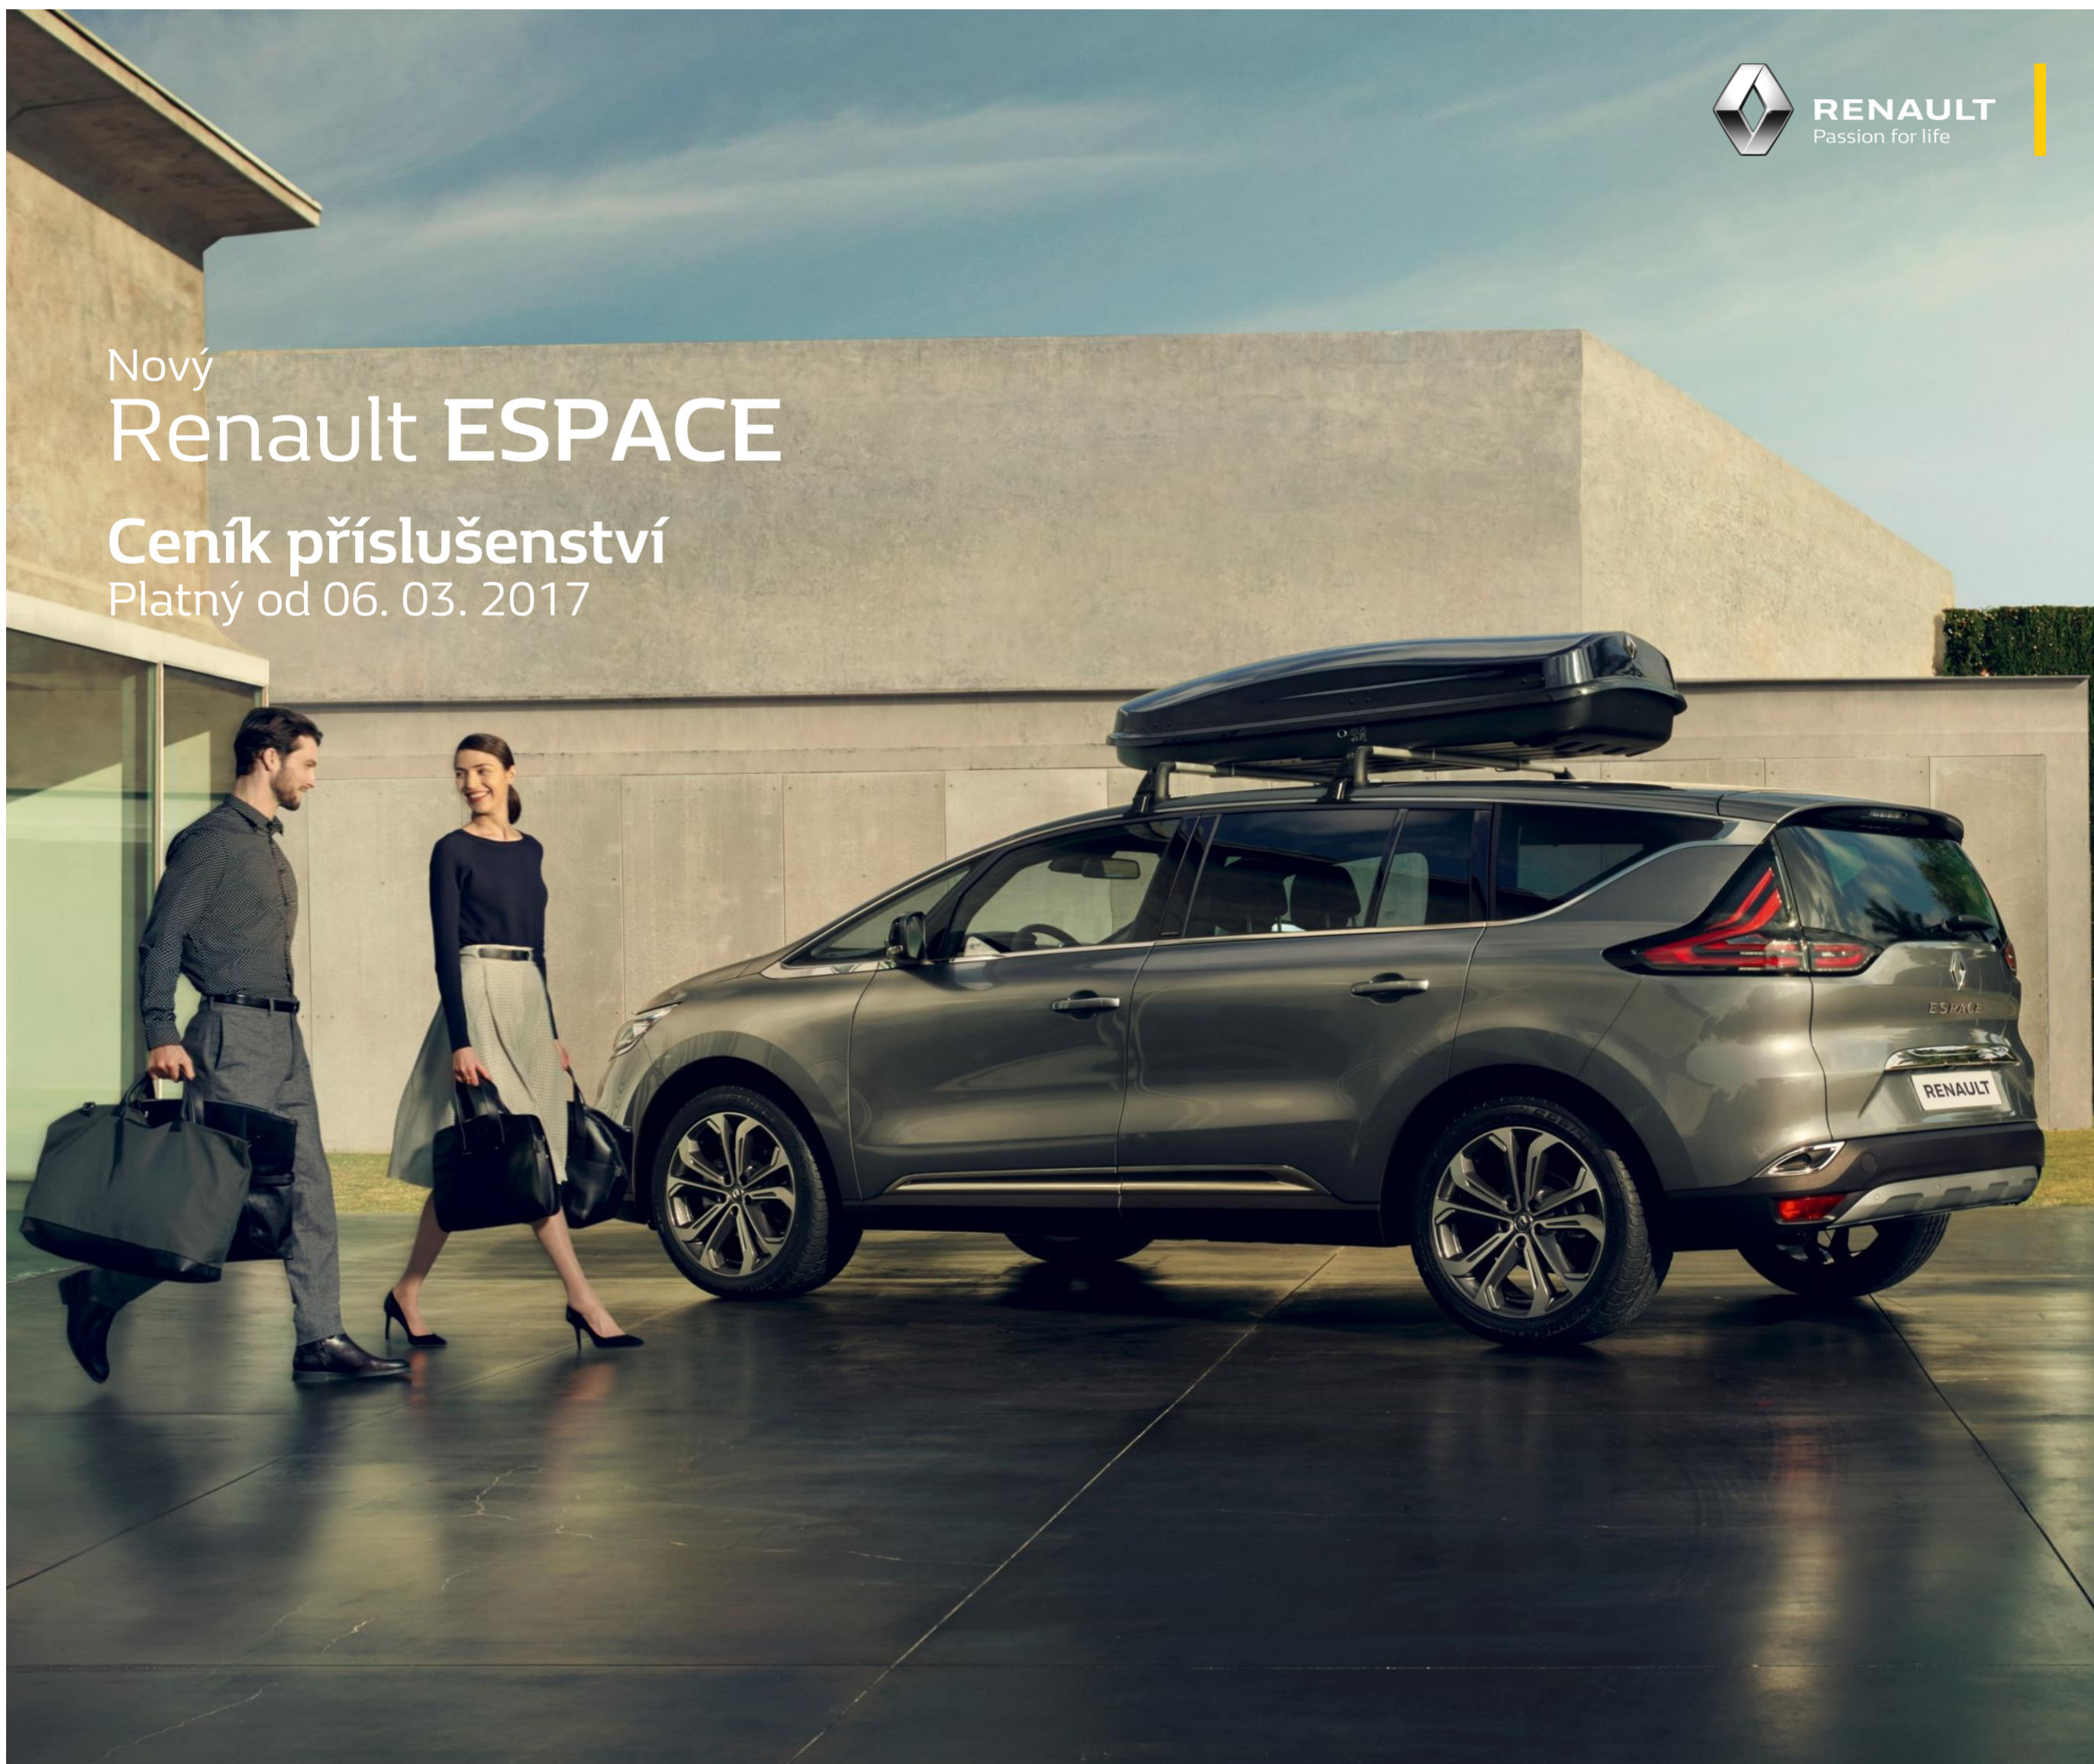

Nový
Renault ESPACE

Ceník příslušenství
Platný od 06. 03. 2017