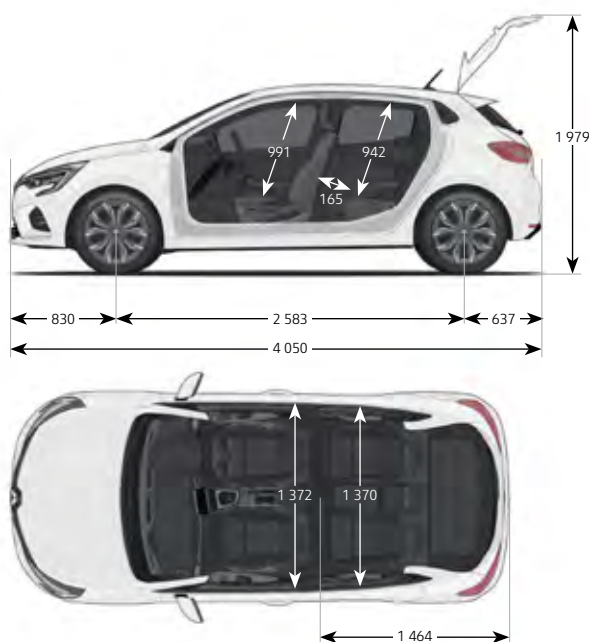

Balíčky Comfort pack a Styling pack nejsou kompatibilní s verzí R.S. Line.

TECHNICKÉ ÚDAJE A ROZMĚRY

MOTORIZACE	SCe 65	TCe 100	TCe 130 GPF EDC	Blue dCi 115
Typ převodovky	Manuální 5stupňová	Manuální 5stupňová	Dvoustupňová EDC - 7stup. Automatická	Manuální 6stupňová
Zdvihový objem (cm ³)	999	999	1 333	1 461
Palivo	benzín	benzín	benzín	nafta
Počet válců / ventilů	3/12	3/12	4/16	4/8
Typ vstřikování	Nepřímé	Nepřímé	Přímé	Common Rail
Maximální výkon (kW/k) při otáčkách (ot./min)	48 / 65 při 6 250	74 / 100 při 5 000	96 / 130 při 5 000	85 / 115 při 3 750
Maximální točivý moment (Nm) při otáčkách (ot./min)	95 při 3 600	160 při 2 750	240 při 2 000	260 při 2 000
Emisní norma	Euro 6	Euro 6	Euro 6	Euro 6
PNEUMATIKY*				
	185/65 R15	195 / 55 R16 205 / 45 R17	195 / 55 R16 205 / 45 R17	195 / 55 R16 205 / 45 R17
VÝKONY				
Maximální rychlost (km/h)	160	187	200	197
Zrychlení 0-100 km/h (s)	17,1	11,8	9	9,9
SPOTŘEBA A EMISE (NEDC-BT)**				
Městský/mimoměstský/kombinovaný cyklus (l/100 km)	6,1–6,3 / 4,2–4,5 / 4,9–5,1	5,6–5,7 / 3,7–4,1/ 4,4–4,7	6,7–6,9 / 4,3–4,7 / 5,2–5,5	4,3–4,5/3,2–3,4/ 3,6–3,8
Emise CO ₂ (g/km)	112–117	100–107	119–126	95–101
Objem palivové nádrže (l)	42	42	42	39
Objem nádrže na AdBlue (l)	-	-	-	11,6
ROZMĚRY A HMOTNOSTI***				
Objem zavazadlového prostoru (l) metoda kapalin	391	391	391	366
Objem zavazadlového prostoru (dm ³) metoda VDA	340	340	340	N/A
Provozní hmotnost (kg)	1 117	1 165	1 233	1 264
Maximální užitečné zatížení (kg)	531	513	515	513
Maximální povolená celková hmotnost (kg)	1 573	1 603	1 673	1 702
Maximální povolená celková hmotnost jízdní soupravy (kg)	2 473	2 503	2 573	2 602
Maximální povolená hmotnost brzděného přívesu (kg)	900	900	900	900
Maximální povolená hmotnost nebrzděného přívesu (kg)	555	580	615	630