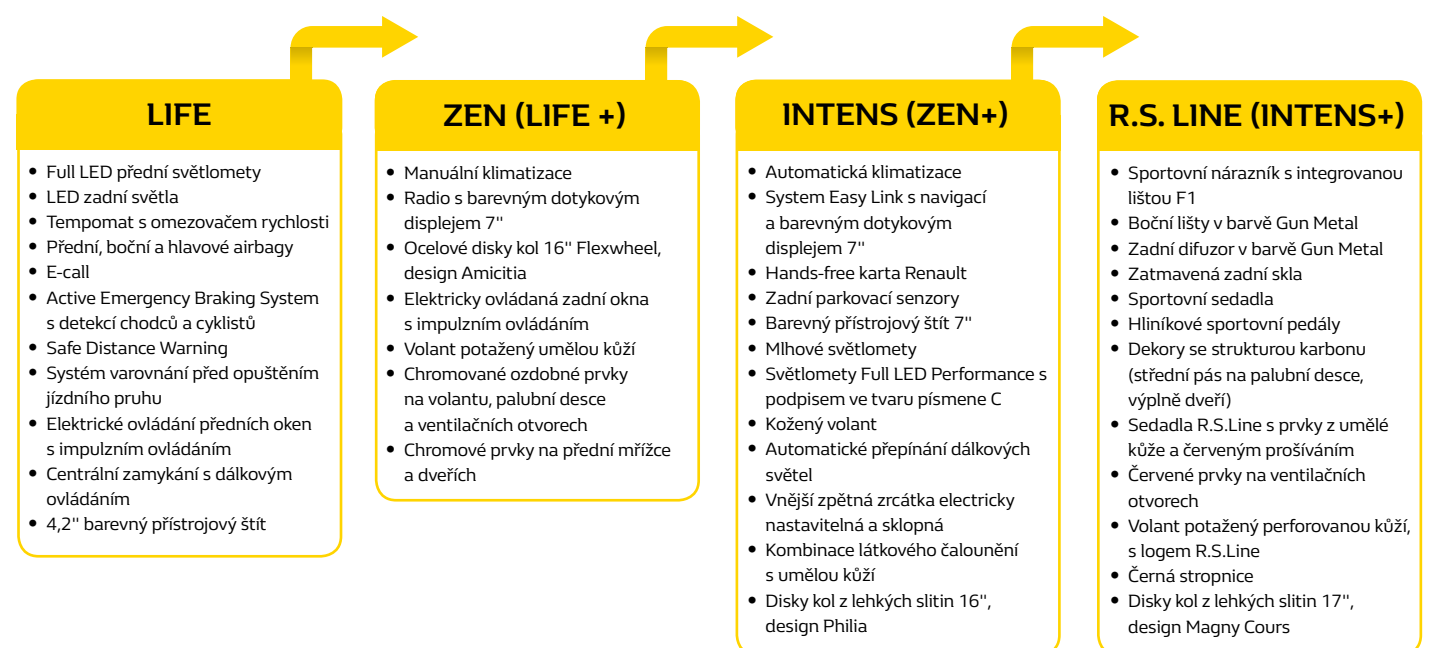

0% POPLATEK

**0 Kč ZA POJIŠTĚNÍ GAP
V PRVNÍM ROCE**

**ZIMNÍ
PNEUMATIKY
ZDARMA**

Verze	Ceníková cena	Zavaděcí cena včetně výkupu
LIFE		
SCe 65	259 000	-
ZEN		
TCe 100	319 000	299 000
Blue dCi 115	395 000	375 000
INTENS		
TCe 100	354 000	334 000
TCe 130 EDC GPF	429 000	409 000
R.S. LINE		
TCe 100	384 000	364 000
TCe 130 EDC GPF	459 000	439 000